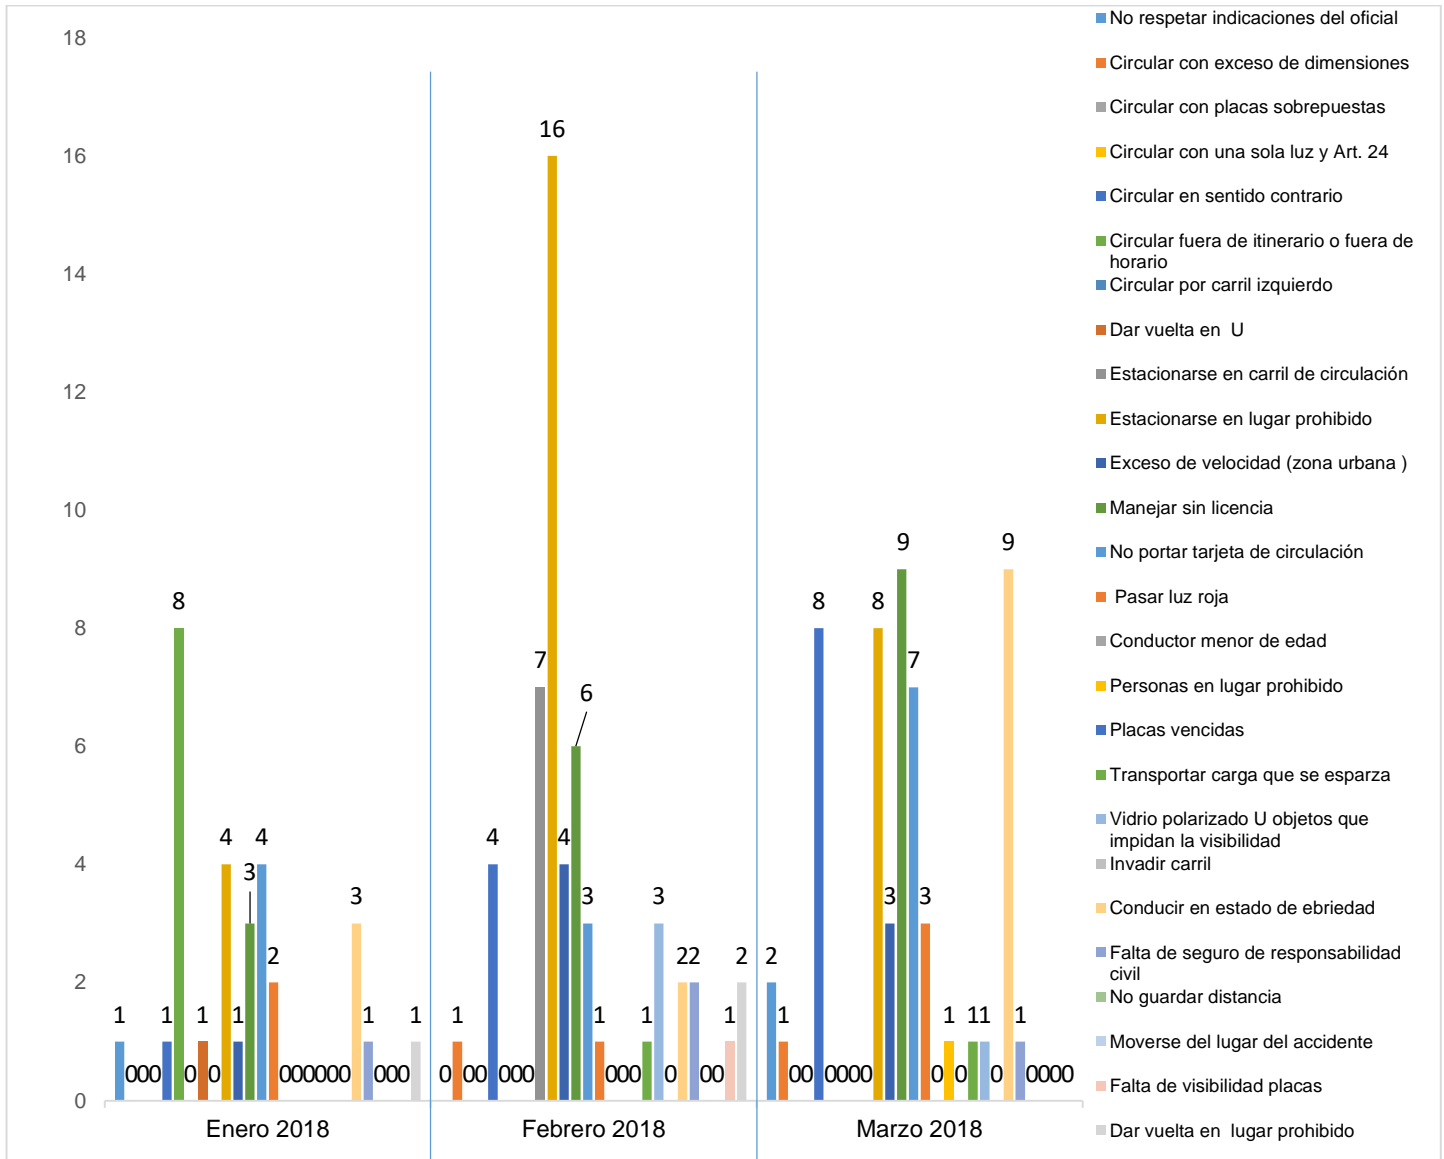

MUNICIPIO DE GARCÍA, NUEVO LEÓN
MARZO DEL 2018

INSTITUCIÓN DE POLICÍA PREVENTIVA MUNICIPAL ESTADÍSTICAS DE GRÁFICA DE INFRACCIONES

Área responsable de generar la información: Institución de Policía Preventiva Municipal.